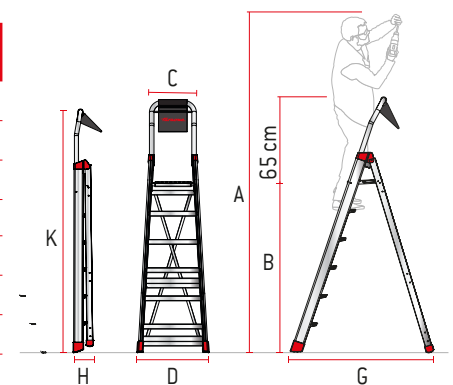

DOMUS

Escalera profesional con peldaños cómodos.

La subida es segura y cómoda gracias a los peldaños especiales de 13 cm. de alta resistencia:

Plano de trabajo profesional antideslizante 27 x 27 cm. y montante ergonómico de aluminio anodizado:

Fijación de los peldaños con tecnología aeronáutica:

Resistente cinta de seguridad para asegurar la apertura:

Saco cómodo y robusto para objetos o herramientas:

CARACTERÍSTICAS TÉCNICAS

ARTÍCULO	Nº PELDAÑOS	PESO (Kg)	C (cm)	B (cm)	A (cm)	G (cm)	D (cm)	K (cm)	H (cm)
DOMUS4	4	8	37	87	267	86	50	162	17,5
DOMUS5	5	9	37	110	290	102	53	185	17,5
DOMUS6	6	10	37	133	313	118	55	208	17,5
DOMUS7	7	11	37	156	336	135	58	230	17,5
DOMUS8	8	13	37	178	358	151	60	254	17,5
DOMUS9	9	14	37	200	380	167	63	277	17,5
DOMUS10	10	16	37	223	403	181	65	301	17,5
DOMUS12	12	18	37	269	449	214	70	347	17,5