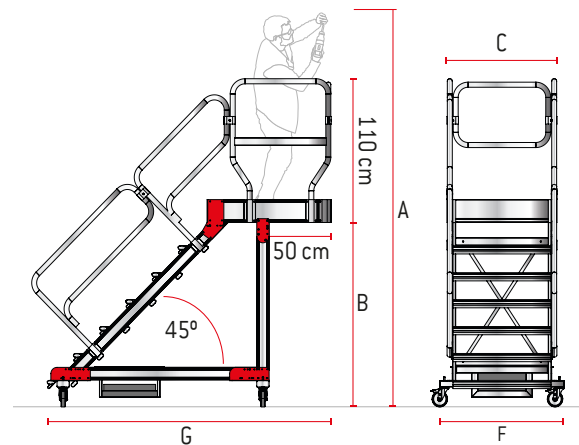

SB45

Escalera con voladizo 45°.

NUEVO SISTEMA DE REVISIÓN:
Más información info@taraone.es

Peldaño antideslizante de 24 cm. y 45° de inclinación.:

Amplia plataforma de trabajo de 80x100 cm.:

CARACTERÍSTICAS TÉCNICAS

| ARTÍCULO | Nº PELDAÑOS | PESO (Kg) | A. (cm) | B. (cm) | C. (cm) | F. (cm) | G. (cm) |
|----------|-------------|-----------|---------|---------|---------|---------|---------|
| SB45-04 | 4 | 150 | 264 | 84 | 80 | 100 | 164 |
| SB45-05 | 5 | 130 | 286 | 106 | 80 | 100 | 185 |
| SB45-06 | 6 | 136 | 307 | 127 | 80 | 100 | 206 |
| SB45-07 | 7 | 115 | 328 | 148 | 80 | 100 | 227 |
| SB45-08 | 8 | 122 | 349 | 169 | 80 | 100 | 248 |
| SB45-09 | 9 | 128 | 370 | 190 | 80 | 100 | 270 |
| SB45-10 | 10 | 134 | 392 | 212 | 80 | 100 | 291 |
| SB45-11 | 11 | 140 | 413 | 233 | 80 | 100 | 312 |
| SB45-12 | 12 | 149 | 434 | 254 | 80 | 110 | 333 |
| SB45-13 | 13 | 155 | 455 | 275 | 80 | 110 | 354 |
| SB45-14 | 14 | 189 | 476 | 296 | 80 | 110 | 376 |
| SB45-15 | 15 | 195 | 498 | 318 | 80 | 110 | 397 |
| SB45-16 | 16 | 202 | 518 | 338 | 80 | 110 | 418 |
| SB45-17 | 17 | 235 | 540 | 360 | 80 | 110 | 439 |

Nota: Se entrega desmontado. Montaje sencillo.

ACCESORIOS OPCIONALES

| ARTÍCULO | DESCRIPCIÓN |
|------------|--|
| S-CANCF80 | Cancela de seguridad frontal de 80 cm. |
| S-CANCL-D | Cancela de seguridad lateral derecha. |
| S-CANCL-I | Cancela de seguridad lateral izquierda. |
| S-EH | Base estabilizadora con husillos. |
| S-SLIBRE-F | Salida libre frontal sin cancela. |
| S-SLIBRE-D | Salida libre lateral derecha sin cancela. |
| S-SLIBRE-I | Salida libre lateral izquierda sin cancela. |
| SB-PA | Parapeto de seguridad para trabajos en altura. |

S-CANCF80
Candela de seguridad frontal de 80 cm.

S-CANCL-D
Cancela de seguridad lateral derecha.

S-CANCL-I
Cancela de seguridad lateral izquierda.

S-EH
Base estabilizadora con husillo.

S-SLIBRE-F
Salida libre frontal sin cancela.