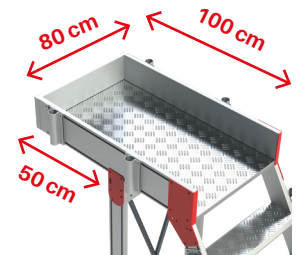

SB45

Escalera con voladizo 45°.

NUEVO SISTEMA DE REVISIÓN:
Más información info@taraone.es

Peldaño antideslizante de 24 cm. y 45° de inclinación.:

Amplia plataforma de trabajo de 80x100 cm.:

CARACTERÍSTICAS TÉCNICAS

| ARTÍCULO | Nº PELDAÑOS | PESO (Kg) | A. (cm) | B. (cm) | C. (cm) | F. (cm) | G. (cm) |
|----------|-------------|-----------|---------|---------|---------|---------|---------|
| SB45-04 | 4 | 150 | 264 | 84 | 80 | 100 | 164 |
| SB45-05 | 5 | 130 | 286 | 106 | 80 | 100 | 185 |
| SB45-06 | 6 | 136 | 307 | 127 | 80 | 100 | 206 |
| SB45-07 | 7 | 115 | 328 | 148 | 80 | 100 | 227 |
| SB45-08 | 8 | 122 | 349 | 169 | 80 | 100 | 248 |
| SB45-09 | 9 | 128 | 370 | 190 | 80 | 100 | 270 |
| SB45-10 | 10 | 134 | 392 | 212 | 80 | 100 | 291 |
| SB45-11 | 11 | 140 | 413 | 233 | 80 | 100 | 312 |
| SB45-12 | 12 | 149 | 434 | 254 | 80 | 110 | 333 |
| SB45-13 | 13 | 155 | 455 | 275 | 80 | 110 | 354 |
| SB45-14 | 14 | 189 | 476 | 296 | 80 | 110 | 376 |
| SB45-15 | 15 | 195 | 498 | 318 | 80 | 110 | 397 |
| SB45-16 | 16 | 202 | 518 | 338 | 80 | 110 | 418 |
| SB45-17 | 17 | 235 | 540 | 360 | 80 | 110 | 439 |

Nota: Se entrega desmontado. Montaje sencillo.

ACCESORIOS OPCIONALES

| ARTÍCULO | DESCRIPCIÓN |
|------------|--|
| S-CANCF80 | Cancela de seguridad frontal de 80 cm. |
| S-CANCL-D | Cancela de seguridad lateral derecha. |
| S-CANCL-I | Cancela de seguridad lateral izquierda. |
| S-EH | Base estabilizadora con husillos. |
| S-SLIBRE-F | Salida libre frontal sin cancela. |
| S-SLIBRE-D | Salida libre lateral derecha sin cancela. |
| S-SLIBRE-I | Salida libre lateral izquierda sin cancela. |
| SB-PA | Parapeto de seguridad para trabajos en altura. |