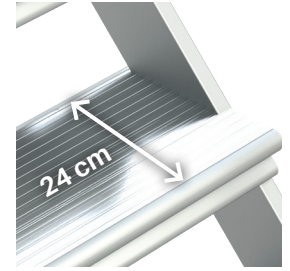

SB45

Escalera con voladizo 45°.

NUEVO SISTEMA DE REVISIÓN:
Más información info@taraone.es

Peldaño antideslizante de 24 cm. y 45° de inclinación.:

Amplia plataforma de trabajo de 80x100 cm.:

CARACTERÍSTICAS TÉCNICAS

| ARTÍCULO | Nº PELDAÑOS | PESO (Kg) | A. (cm) | B. (cm) | C. (cm) | F. (cm) | G. (cm) |
|----------|-------------|-----------|---------|---------|---------|---------|---------|
| SB45-04 | 4 | 150 | 264 | 84 | 80 | 100 | 164 |
| SB45-05 | 5 | 130 | 286 | 106 | 80 | 100 | 185 |
| SB45-06 | 6 | 136 | 307 | 127 | 80 | 100 | 206 |
| SB45-07 | 7 | 115 | 328 | 148 | 80 | 100 | 227 |
| SB45-08 | 8 | 122 | 349 | 169 | 80 | 100 | 248 |
| SB45-09 | 9 | 128 | 370 | 190 | 80 | 100 | 270 |
| SB45-10 | 10 | 134 | 392 | 212 | 80 | 100 | 291 |
| SB45-11 | 11 | 140 | 413 | 233 | 80 | 100 | 312 |
| SB45-12 | 12 | 149 | 434 | 254 | 80 | 110 | 333 |
| SB45-13 | 13 | 155 | 455 | 275 | 80 | 110 | 354 |
| SB45-14 | 14 | 189 | 476 | 296 | 80 | 110 | 376 |
| SB45-15 | 15 | 195 | 498 | 318 | 80 | 110 | 397 |
| SB45-16 | 16 | 202 | 518 | 338 | 80 | 110 | 418 |
| SB45-17 | 17 | 235 | 540 | 360 | 80 | 110 | 439 |

Nota: Se entrega desmontado. Montaje sencillo.

ACCESORIOS OPCIONALES

| ARTÍCULO | DESCRIPCIÓN |
|------------|--|
| S-CANCF80 | Cancela de seguridad frontal de 80 cm. |
| S-CANCL-D | Cancela de seguridad lateral derecha. |
| S-CANCL-I | Cancela de seguridad lateral izquierda. |
| S-EH | Base estabilizadora con husillos. |
| S-SLIBRE-F | Salida libre frontal sin cancela. |
| S-SLIBRE-D | Salida libre lateral derecha sin cancela. |
| S-SLIBRE-I | Salida libre lateral izquierda sin cancela. |
| SB-PA | Parapeto de seguridad para trabajos en altura. |