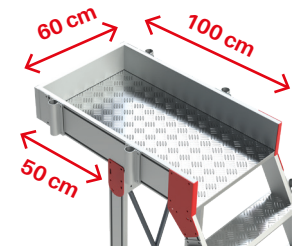

SB60 | ESCALERA DE ALUMINIO CON PLATAFORMA Y VUELO

La SB60 es una escalera con vuelo y amplio plano de trabajo antideslizante con acceso mediante una escalera de 60° de inclinación con peldaños antideslizantes de 15 cm. de profundidad y pasamanos en ambos lados.

La escalera modelo SB60 está estudiada para trabajar en altura en sitios donde hay obstáculos en el suelo, por esto se fabrica con vuelos de diferentes largos. El vuelo se puede posicionar tanto en el frente como en uno de los laterales del plano de trabajo. La estructura es ligera y robusta, y está enteramente fabricada de aluminio. El plano de trabajo incluye zócalos de 15 cm. de altura y barandillas de seguridad de 110 cm. en 3 lados.

La escalera se desplaza mediante 4 ruedas de nylon de 12,5 cm. de diámetro con freno. Este producto cumple con las normativas europea EN 131 y EN 14122 y se entrega junto con el certificado de conformidad, la carga máxima que aguanta es de 150 kg.

www.faraone.es

FARAONE
SOLUCIONES PARA TRABAJOS EN ALTURA

SB60

Escalera con voladizo 60°.

NUEVO SISTEMA DE REVISIÓN:
Más información info@taraone.es

Peldaño antideslizante de 15 cm. y 60° de inclinación.:

Amplia plataforma de trabajo de 60x100 cm.: