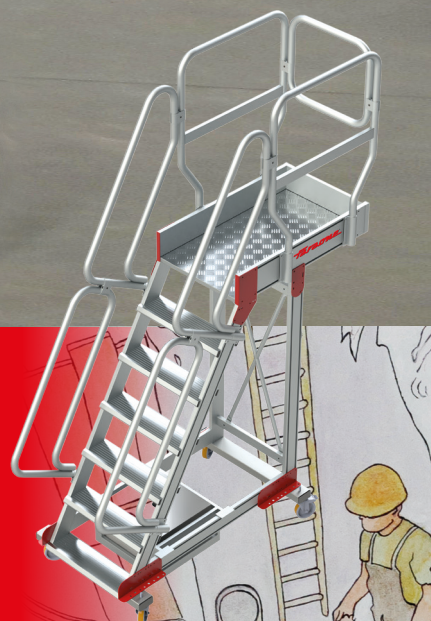

SB60 | ESCALERA DE ALUMINIO CON PLATAFORMA Y VUELO

La SB60 es una escalera con vuelo y amplio plano de trabajo antideslizante con acceso mediante una escalera de 60° de inclinación con peldaños antideslizantes de 15 cm. de profundidad y pasamanos en ambos lados.

La escalera modelo SB60 está estudiada para trabajar en altura en sitios donde hay obstáculos en el suelo, por esto se fabrica con vuelos de diferentes largos. El vuelo se puede posicionar tanto en el frente como en uno de los laterales del plano de trabajo. La estructura es ligera y robusta, y está enteramente fabricada de aluminio. El plano de trabajo incluye zócalos de 15 cm. de altura y barandillas de seguridad de 110 cm. en 3 lados.

La escalera se desplaza mediante 4 ruedas de nylon de 12,5 cm. de diámetro con freno. Este producto cumple con las normativas europea EN 131 y EN 14122 y se entrega junto con el certificado de conformidad, la carga máxima que aguanta es de 150 kg.

www.faraone.es

FARAONE
SOLUCIONES PARA TRABAJOS EN ALTURA

SB60

Escalera con voladizo 60°.

NUEVO SISTEMA DE REVISIÓN:
Más información info@taraone.es

Peldaño antideslizante de 15 cm. y 60° de inclinación.:

Amplia plataforma de trabajo de 60x100 cm.: