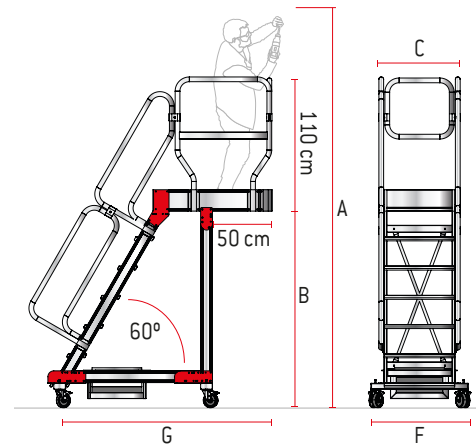

La escalera modelo SB60 está estudiada para trabajar en altura en sitios donde hay obstáculos en el suelo, por esto se fabrica con vuelos de diferentes largos. El vuelo se puede posicionar tanto en el frente como en uno de los laterales del plano de trabajo. La estructura es ligera y robusta, y está enteramente fabricada de aluminio. El plano de trabajo incluye zócalos de 15 cm. de altura y barandillas de seguridad de 110 cm. en 3 lados.

La escalera se desplaza mediante 4 ruedas de nylon de 12,5 cm. de diámetro con freno. Este producto cumple con las normativas europea EN 131 y EN 14122 y se entrega junto con el certificado de conformidad, la carga máxima que aguanta es de 150 kg.

www.faraone.es

FARAONE
SOLUCIONES PARA TRABAJOS EN ALTURA

SB60

Escalera con voladizo 60°.

NUEVO SISTEMA DE REVISIÓN:
Más información info@taraone.es

Peldaño antideslizante de 15 cm. y 60° de inclinación.:

Amplia plataforma de trabajo de 60x100 cm.:

CARACTERÍSTICAS TÉCNICAS

ARTÍCULO	Nº PELDAÑOS	PESO (Kg)	A. (cm)	B. (cm)	C. (cm)	F. (cm)	G. (cm)
SB60-5	5	170	299	119	60	81	161
SB60-6	6	174	324	144	60	81	175
SB60-7	7	150	349	169	60	81	189
SB60-8	8	154	374	194	60	90	203
SB60-9	9	159	398	218	60	90	218
SB60-10	10	162	423	243	60	90	232
SB60-11	11	168	448	268	60	100	246
SB60-12	12	172	472	292	60	100	260
SB60-13	13	175	497	317	60	100	275
SB60-14	14	180	522	342	60	110	289
SB60-15	15	185	546	366	60	110	303
SB60-16	16	190	571	391	60	120	317
SB60-17	17	193	596	416	60	120	332