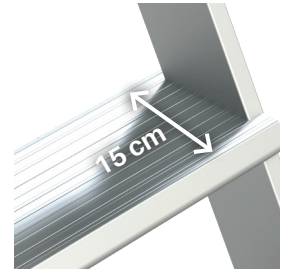

La escalera modelo SB60 está estudiada para trabajar en altura en sitios donde hay obstáculos en el suelo, por esto se fabrica con vuelos de diferentes largos. El vuelo se puede posicionar tanto en el frente como en uno de los laterales del plano de trabajo. La estructura es ligera y robusta, y está enteramente fabricada de aluminio. El plano de trabajo incluye zócalos de 15 cm. de altura y barandillas de seguridad de 110 cm. en 3 lados.

La escalera se desplaza mediante 4 ruedas de nylon de 12,5 cm. de diámetro con freno. Este producto cumple con las normativas europea EN 131 y EN 14122 y se entrega junto con el certificado de conformidad, la carga máxima que aguanta es de 150 kg.

www.faraone.es

FARAONE
SOLUCIONES PARA TRABAJOS EN ALTURA

SB60

Escalera con voladizo 60°.

NUEVO SISTEMA DE REVISIÓN:
Más información info@taraone.es

Peldaño antideslizante de 15 cm. y 60° de inclinación.:

Amplia plataforma de trabajo de 60x100 cm.:

CARACTERÍSTICAS TÉCNICAS

ARTÍCULO	Nº PELDAÑOS	PESO (Kg)	A. (cm)	B. (cm)	C. (cm)	F. (cm)	G. (cm)
SB60-5	5	170	299	119	60	81	161
SB60-6	6	174	324	144	60	81	175
SB60-7	7	150	349	169	60	81	189
SB60-8	8	154	374	194	60	90	203
SB60-9	9	159	398	218	60	90	218
SB60-10	10	162	423	243	60	90	232
SB60-11	11	168	448	268	60	100	246
SB60-12	12	172	472	292	60	100	260
SB60-13	13	175	497	317	60	100	275
SB60-14	14	180	522	342	60	110	289
SB60-15	15	185	546	366	60	110	303
SB60-16	16	190	571	391	60	120	317
SB60-17	17	193	596	416	60	120	332