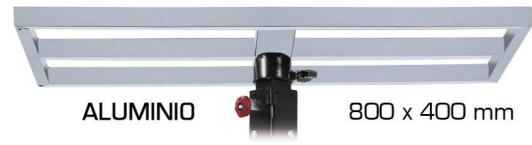

ELC-700 Elevadores de Carga

BC-06/H
Adaptador Bandeja
45 x 45 cm
(NO INCLUIDO)

Terminal redondo
Ø 35 mm

MODELO	Altura Máxima	Carga Máxima	Altura Plegada	Peso Neto
ELC-700	3,30 m 10.8 ft	85 kg 187 lb	1,70 m 5.6 ft	13 Kg 29 lb

ADAPTADORES & ACCESORIOS ELC

BC-02 ADAPTADOR BANDEJA

800 x 400 mm

BC-06 ADAPTADOR BANDEJA

450 x 450 mm

BC-09 ADAPTADOR BANDEJA

ALUMINIO

800 x 400 mm

CV-10 ADAPTADOR CARGAS CURVAS

BC-05 ADAPTADOR BANDEJA

740 x 435 x 140 mm

Medidas Plegada:
450 x 435 x 150 mm

ALUMINIO

BC-07 ADAPTADOR BANDEJA

450 x 435 x 140 mm

Medidas Plegada:
450 x 230 x 150 mm