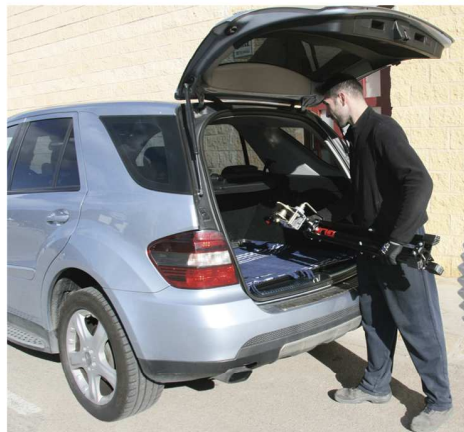

ELC-700 Elevadores de Carga

BC-06/H
Adaptador Bandeja
45 x 45 cm
(NO INCLUIDO)

Terminal redondo
Ø 35 mm

MODELO	Altura Máxima	Carga Máxima	Altura Plegada	Peso Neto
ELC-700	3,30 m 10.8 ft	85 kg 187 lb	1,70 m 5.6 ft	13 Kg 29 lb

ADAPTADORES & ACCESORIOS ELC

BC-02 ADAPTADOR BANDEJA

800 x 400 mm

BC-06 ADAPTADOR BANDEJA

450 x 450 mm

BC-09 ADAPTADOR BANDEJA

ALUMINIO

800 x 400 mm

CV-10 ADAPTADOR CARGAS CURVAS

BC-05 ADAPTADOR BANDEJA

740 x 435 x 140 mm

Medidas Plegada:
450 x 435 x 150 mm

ALUMINIO

BC-07 ADAPTADOR BANDEJA

450 x 435 x 140 mm

Medidas Plegada:
450 x 230 x 150 mm