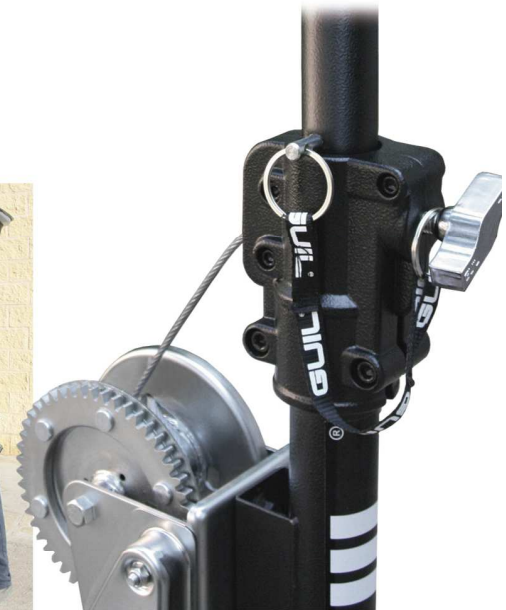

ELC-700 Elevadores de Carga

BC-06/H
Adaptador Bandeja
45 x 45 cm
(NO INCLUIDO)

Terminal redondo
Ø 35 mm

MODELO	Altura Máxima	Carga Máxima	Altura Plegada	Peso Neto
ELC-700	3,30 m 10.8 ft	85 kg 187 lb	1,70 m 5.6 ft	13 Kg 29 lb

ADAPTADORES & ACCESORIOS ELC

BC-02 ADAPTADOR BANDEJA

800 x 400 mm

BC-06 ADAPTADOR BANDEJA

450 x 450 mm

BC-09 ADAPTADOR BANDEJA

ALUMINIO

800 x 400 mm

CV-10 ADAPTADOR CARGAS CURVAS

BC-05 ADAPTADOR BANDEJA

740 x 435 x 140 mm

Medidas Plegada:
450 x 435 x 150 mm

ALUMINIO

BC-07 ADAPTADOR BANDEJA

450 x 435 x 140 mm

Medidas Plegada:
450 x 230 x 150 mm

RUEDAS PARA ELEVADORES Ref. ELC-720

Juego de 4 Ruedas

RD-02 ADAPTADOR CON RUEDAS
PARA Ref. ELC-730/R

Adaptador con 2 Ruedas
(Ø 170 mm)

ADAPTADORES DE FOCOS PARA ELEVADORES

FCA-04

FCA-06

ACT-07