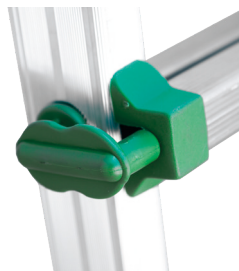

Escalera telescópica con peldaños cómodos.

Taco de goma antideslizante fijado con tornillo:

Bisagra programable:

Tapón anticollisión con gancho de seguridad para extensión de la escalera:

Peldaños antideslizantes de 3 cm. de profundidad:

\*Estabilizador opcional desmontable (obligatorio solo con escalera extendida) conforme con la nueva normativa EN131.

\*Estabilizador opcional.