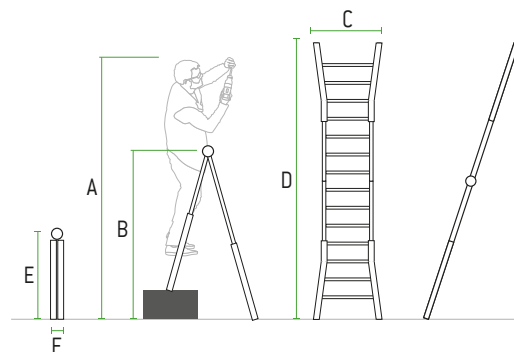

Escalera telescópica con peldaños cómodos.

Taco de goma antideslizante fijado con tornillo:

Bisagra programable:

Tapón anticollisión con gancho de seguridad para extensión de la escalera:

Peldaños antideslizantes de 3 cm. de profundidad:

## CARACTERÍSTICAS TÉCNICAS

ARTICULO	Nº PELDAÑOS	PESO (Kg)	A. (cm)	B. (cm)	C. (cm)	D. (cm)	E. (cm)	F. (cm)
ES-TELE3X4	6+6	8,5	262	122	46	282	91	19
ES-TELE4X4	8+8	10,5	313	173	52	391	118	21
ES-TELE5X4	10+10	12,5	340	200	59	450	145	21