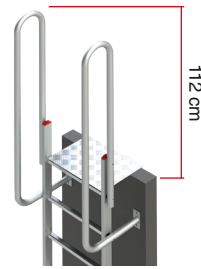

SVS0 | ESCALERA VERTICAL DE SEGURIDAD SIN JAULA

La SVS0 es una escalera vertical con barandilla para desembarcar con total seguridad. Es un producto indicado para subirse a entreplantas o altillos con alturas no superiores a 3 m. Se suministra con soportes, pletinas para fijar la escalera a la pared y con barandilla de seguridad de 112 cm. de altura.

La escalera vertical modelo SVS0 se fabrica según la altura de pared facilitada por el cliente. Este producto cumple con la normativa europea EN 14122 y se entrega junto con el certificado de conformidad, la carga máxima que aguanta es de 150 kg.

www.faraone.es

faraone
SOLUCIONES PARA TRABAJOS EN ALTURA

SVSO

Escalera vertical de seguridad sin jaula de protección.

Chapa antideslizante para salir con seguridad:

Altura de barandilla de 112 cm.:

Barandilla para salir con seguridad:

Detalle peldaño de 3 cm.:

CARACTERÍSTICAS TÉCNICAS

ARTÍCULO	ALTURA (m)
SVSO-124	0.96/1.24
SVSO-152	1.24/1.52
SVSO-180	1.52/1.80
SVSO-208	1.80/2.08
SVSO-236	2.08/2.36
SVSO-264	2.36/2.64
SVSO-292	2.64/2.92