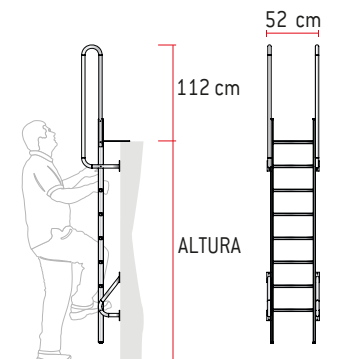

SVS0 | ESCALERA VERTICAL DE SEGURIDAD SIN JAULA

La SVS0 es una escalera vertical con barandilla para desembarcar con total seguridad. Es un producto indicado para subirse a entreplantas o altillos con alturas no superiores a 3 m. Se suministra con soportes, pletinas para fijar la escalera a la pared y con barandilla de seguridad de 112 cm. de altura.

La escalera vertical modelo SVS0 se fabrica según la altura de pared facilitada por el cliente. Este producto cumple con la normativa europea EN 14122 y se entrega junto con el certificado de conformidad, la carga máxima que aguanta es de 150 kg.

www.faraone.es

faraone
SOLUCIONES PARA TRABAJOS EN ALTURA

SVSO

Escalera vertical de seguridad sin jaula de protección.

Chapa antideslizante para salir con seguridad:

Altura de barandilla de 112 cm.:

Barandilla para salir con seguridad:

Detalle peldaño de 3 cm.:

CARACTERÍSTICAS TÉCNICAS

ARTÍCULO	ALTURA (m)
SVSO-124	0.96/1.24
SVSO-152	1.24/1.52
SVSO-180	1.52/1.80
SVSO-208	1.80/2.08
SVSO-236	2.08/2.36
SVSO-264	2.36/2.64
SVSO-292	2.64/2.92