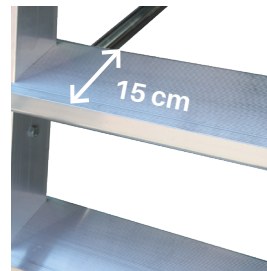

PICK

Escalera con plataforma y plano de carga eléctrico.

Personalizable con plano de carga lateral:

Peldaño antideslizante de 15 cm.:

Plano de carga 50x40 cm con capacidad de 100 kg.:

Batería recargable:

Transporte fácil y rápido, gracias a sus ruedas:

CARACTERÍSTICAS TÉCNICAS

ARTÍCULO	Nº PELDAÑOS	PESO (Kg)	A. (cm)	B. (cm)	C. (cm)	D. (cm)	E. (cm)	F. (cm)
PICK10	4	68	278	190	98	180	58	90
PICK15	6	83	326	238	146	210	58	90
PICK20	8	93	374	286	194	240	58	100
PICK25	10	100	423	335	243	270	58	110

ACCESORIOS OPCIONALES

ARTÍCULO	DESCRIPCIÓN
NFC	Nuevo sistema de revisión de producto. Más información info@taraone.es

NFC
Nuevo sistema de revisión del producto.

RECAMBIOS

2RU0T170

Rueda 17 cm.

2RU0125B

Rueda 12,5 cm.

Tapón interior negro para tubo de 4 cm.