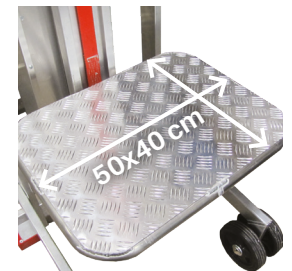

PICK

Escalera con plataforma y plano de carga eléctrico.

Personalizable con plano de carga lateral:

Peldaño antideslizante de 15 cm.:

Plano de carga 50x40 cm con capacidad de 100 kg.:

Batería recargable:

Transporte fácil y rápido, gracias a sus ruedas:

CARACTERÍSTICAS TÉCNICAS

ARTÍCULO	Nº PELDAÑOS	PESO (Kg)	A. (cm)	B. (cm)	C. (cm)	D. (cm)	E. (cm)	F. (cm)
PICK10	4	68	278	190	98	180	58	90
PICK15	6	83	326	238	146	210	58	90
PICK20	8	93	374	286	194	240	58	100
PICK25	10	100	423	335	243	270	58	110