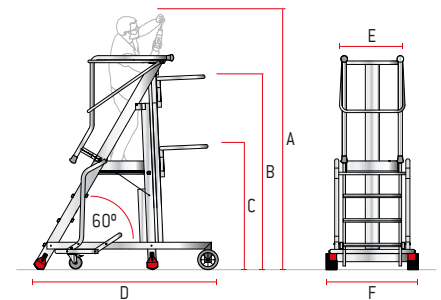

PICK

Escalera con plataforma y plano de carga eléctrico.

Personalizable con plano de carga lateral:

Peldaño antideslizante de 15 cm.:

Plano de carga 50x40 cm con capacidad de 100 kg.:

Batería recargable:

Transporte fácil y rápido, gracias a sus ruedas:

CARACTERÍSTICAS TÉCNICAS

ARTÍCULO	Nº PELDAÑOS	PESO (Kg)	A. (cm)	B. (cm)	C. (cm)	D. (cm)	E. (cm)	F. (cm)
PICK10	4	68	278	190	98	180	58	90
PICK15	6	83	326	238	146	210	58	90
PICK20	8	93	374	286	194	240	58	100
PICK25	10	100	423	335	243	270	58	110

ART-P10

Taco 8x2,5 cm interior.

2TAP-040F

Tapón exterior negro para tubo de 4 cm.

ART-P1

Taco base estabilizadora.

BAS-PICK

Base estabilizadora reforzada de 80x25 cm. ***IMPORTANTE:** Especificar modelo de escalera al realizar el pedido.

Tapón interior negro para tubo de 4 cm.