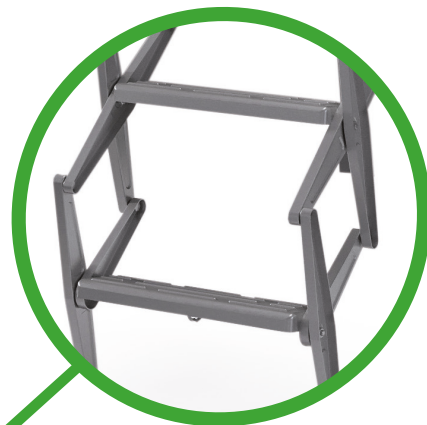

RE102

Escalibur®

Escalera escamoteable para pared, en acero galvanizado.

Peldaños antideslizantes de 10 cm.

CARACTERÍSTICAS TÉCNICAS

ARTÍCULO	DIMENSIONES A x B (cm)	ALTURA C (metros)
1027080	70x80	3
1027090	70x90	3
10270100	70x100	3
10270120	70x120	3
10270130	70x130	3