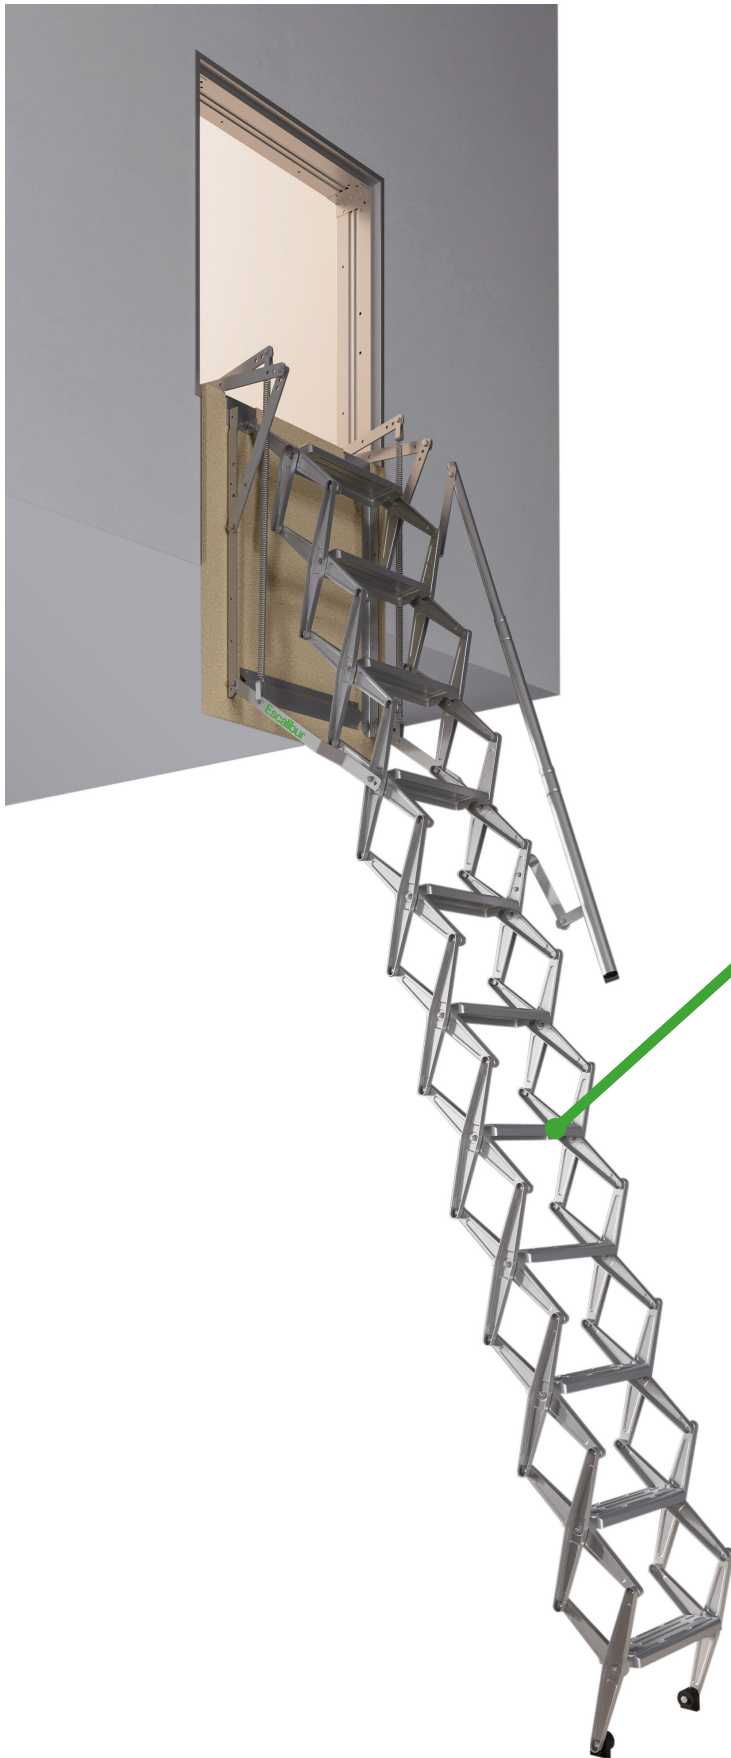

RE102

Escalibur®

Escalera escamoteable para pared, en acero galvanizado.

Peldaños antideslizantes de 10 cm.

CARACTERÍSTICAS TÉCNICAS

ARTÍCULO	DIMENSIONES A x B (cm)	ALTURA C (metros)
1027080	70x80	3
1027090	70x90	3
10270100	70x100	3
10270120	70x120	3
10270130	70x130	3