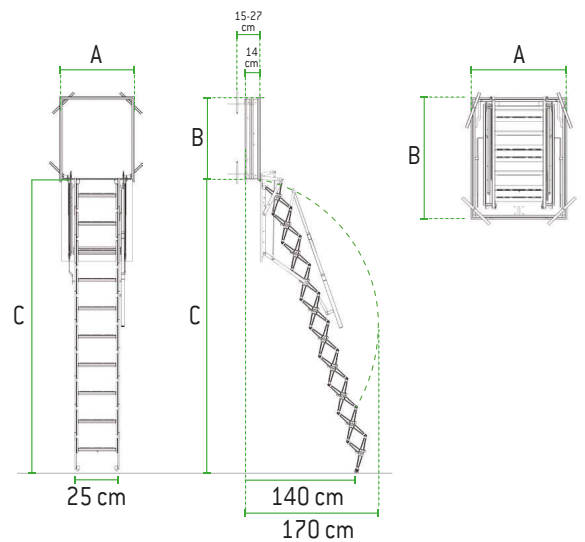

RE102

Escalibur®

Escalera escamoteable para pared, en acero galvanizado.

Peldaños antideslizantes de 10 cm.

CARACTERÍSTICAS TÉCNICAS

ARTÍCULO	DIMENSIONES A x B (cm)	ALTURA C (metros)
1027080	70x80	3
1027090	70x90	3
10270100	70x100	3
10270120	70x120	3
10270130	70x130	3