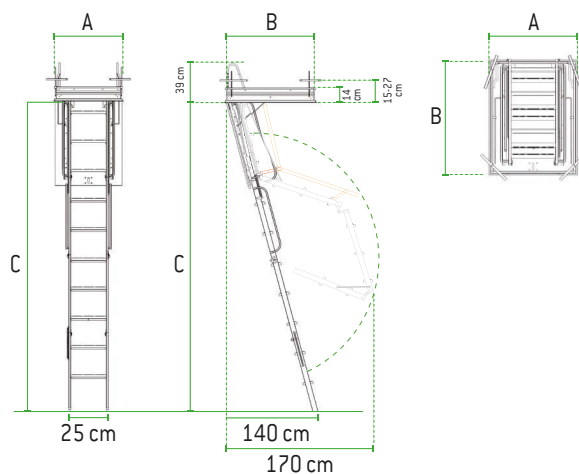

# Escalibur®

Escalera escamoteable en 4 tramos de acero pintado en color gris.

Peldaños antideslizantes de 10 cm.

### CARACTERÍSTICAS TÉCNICAS

ARTÍCULO	DIMENSIONES A x B (cm)	ALTURA C (metros)
1045090	50x90	3
10450100	50x100	3
1047090	70x90	3
10470100	70x100	3
10370120	70x120	3
10370130	70x130	3
10370120FM	70x120	3,5
10370130FM	70x130	3,5
10370130FM2	70x130	4