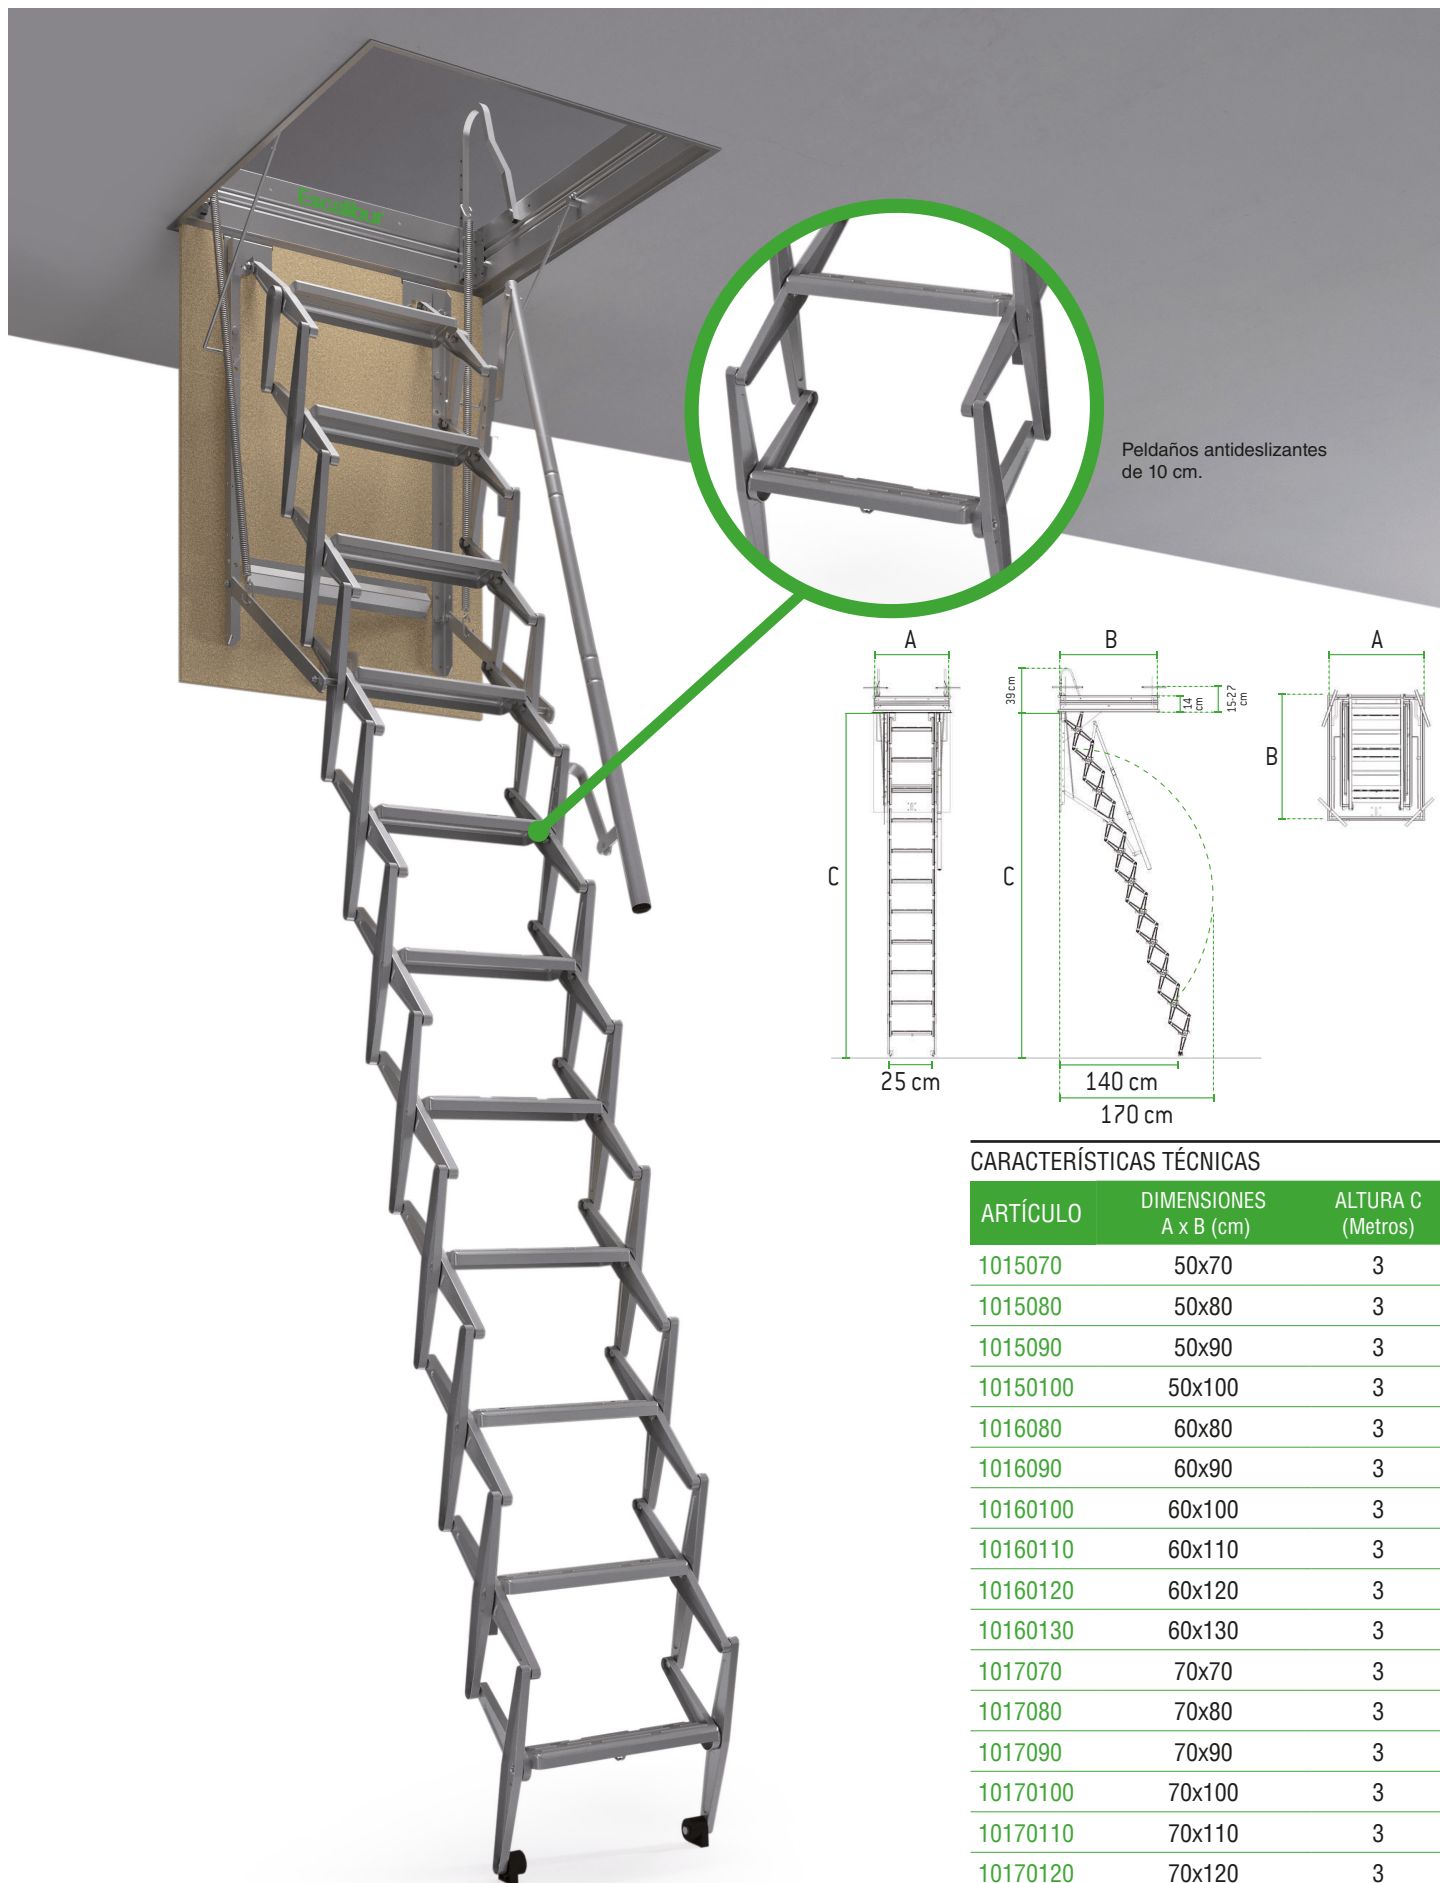

RE101

Escalibur®

Escalera escamoteable para techo, en acero galvanizado.

Peldaños antideslizantes de 10 cm.

CARACTERÍSTICAS TÉCNICAS

ARTÍCULO	DIMENSIONES A x B (cm)	ALTURA C (Metros)
1015070	50x70	3
1015080	50x80	3
1015090	50x90	3
10150100	50x100	3
1016080	60x80	3
1016090	60x90	3
10160100	60x100	3
10160110	60x110	3
10160120	60x120	3
10160130	60x130	3
1017070	70x70	3
1017080	70x80	3
1017090	70x90	3
10170100	70x100	3
10170110	70x110	3
10170120	70x120	3
10170130	70x130	3