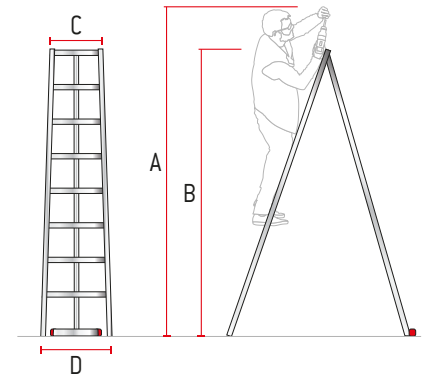

T700

Banco agrícola de 3 patas.

Peldaños antideslizantes de 8 cm. de profundidad:

Pletina de refuerzo en los dos primeros peldaños:

Cadena de metal antiapertura:

Bisagra robusta:

CARACTERÍSTICAS TÉCNICAS

ARTÍCULO	Nº PELDAÑOS	PESO (Kg)	SECC. MONTANTES	A (cm)	B (cm)	C (cm)	D (cm)
T705	5	6	65 x 25	250	156	31	67
T708	8	10	65 x 25	350	261	31	93
T710	10	13	65 x 25	400	326	31	109

COD-PR-01
Pata posterior regulable.

COD-PIN-01
Pincho para tierra.

RECAMBIOS

ART-P12

Taco interior 6,5 x 2,5 cm.