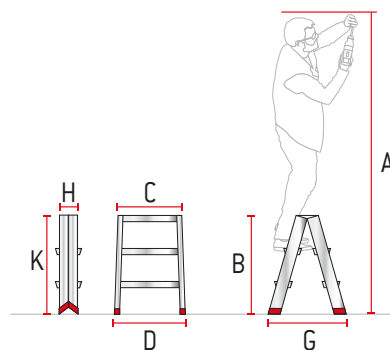

TPAS

Taburete de doble subida.

Peldaños antideslizantes de 8 cm. de profundidad:

Plano de trabajo antideslizante de 40x16 cm.:

Cadena de metal antiapertura:

Tacos de goma de alta adherencia:

CARACTERÍSTICAS TÉCNICAS

ARTÍCULO	Nº Peldaños	PESO (Kg)	A (cm)	B (cm)	C (cm)	D (cm)	G (cm)	CERRADA (cm)	H (cm)
TPAS2	2+2	3,5	226	46	41	47	53	53	14
TPAS3	3+3	6	248	68	41	49	72	76	14
TPAS4	4+4	7,5	270	90	41	51	89	100	14

ACCESORIOS OPCIONALES

ARTÍCULO	DESCRIPCIÓN
NFC	Nuevo sistema de revisión de producto. Más información info@taraone.es

NFC
Nuevo sistema de revisión del producto.

RECAMBIOS

ART-15

Taco exterior de 6,5 x 2,5 cm.