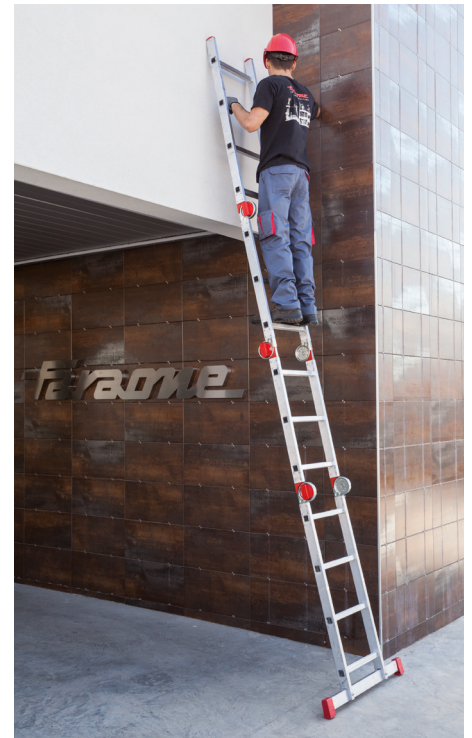

# EA614

Escalera telescópica multiusos súper profesional en aluminio.

## SISTEMA PATENTADO | NUEVA BISAGRA PROGRAMABLE

- 01**

Posición de tijera con final de carrera y bloqueo para evitar que se cierre de manera accidental.
- 02**

Posición de tijera con final de carrera y cierre sin bloqueo.
- 03**

Posición extendida con final de carrera y bloqueo para evitar que se cierre accidentalmente.