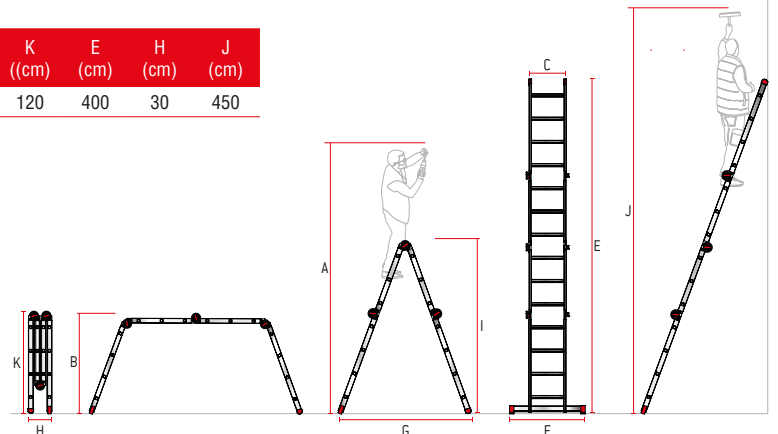

## SISTEMA PATENTADO | NUEVA BISAGRA PROGRAMABLE

- 01**

Posición de tijera con final de carrera y bloqueo para evitar que se cierre de manera accidental.
- 02**

Posición de tijera con final de carrera y cierre sin bloqueo.
- 03**

Posición extendida con final de carrera y bloqueo para evitar que se cierre accidentalmente.

## CARACTERÍSTICAS TÉCNICAS

ARTÍCULO	Nº PELDAÑOS	PESO (Kg)	C (cm)	B (cm)	A (cm)	F (cm)	G (cm)	I (cm)	K ((cm)	E (cm)	H (cm)	J (cm)
EA614	14	13	42	119	280	85	150	195	120	400	30	450